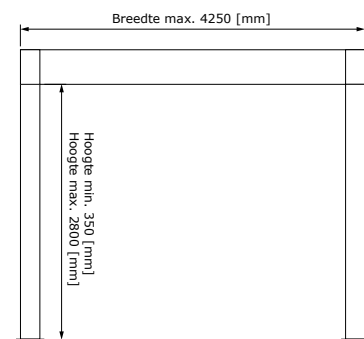

AFMETINGEN

| Model | V870 - Arezzo | V875 - Belluno | V880 - Rapallo |
|-----------------------------------|------------------------------------|------------------------------------|---------------------------|
| Max. breedte [mm] | 4500 | 4250 | 4000 |
| Max. breedte gekoppeld [mm] | Geen maximale breedte bij koppelen | Geen maximale breedte bij koppelen | Gekoppeld niet mogelijk |
| Max. uitval [mm] | 6000 | 6000 | 5252 |
| Lamellenpakket volledig te openen | - | - | ✓ |
| Max. kanteling lamellenpakket | 145° | - | 90° |
| Verlichtingsopties | LED strip rondom (geïntegreerd) | LED strip rondom (geïntegreerd) | LED strip rondom (opbouw) |
| Overstek [mm] | 350 - 1200 | - | - |