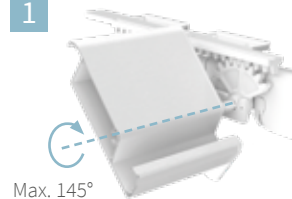

PRODUCTEIGENSCHAPPEN

V870 - Arezzo

1