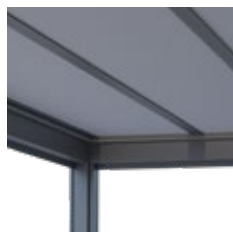

PRODUCTEIGENSCHAPPEN

V875 - Belluno

reddot winner 2022
product design

1