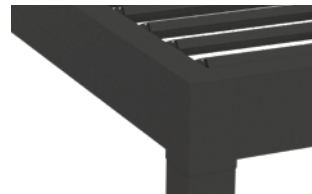

Wit structuur

Antraciet structuur (VS 716)

Zwart structuur

*In het echt zijn onze profielkleuren nog mooier, vraag daarom altijd naar de kleurstalen bij jouw Verano® partner!

MONTAGETYPEN

VRIJSTAANDE PLAATSING