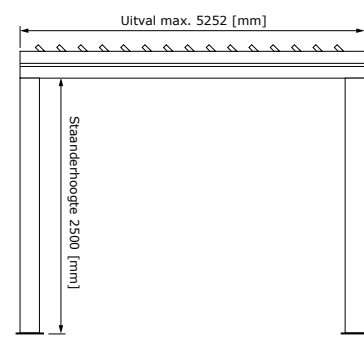

AFMETINGEN

| Model | V870 - Arezzo | V875 - Belluno | V880 - Rapallo |
|-----------------------------------|------------------------------------|------------------------------------|---------------------------|
| Max. breedte [mm] | 4500 | 4250 | 4000 |
| Max. breedte gekoppeld [mm] | Geen maximale breedte bij koppelen | Geen maximale breedte bij koppelen | Gekoppeld niet mogelijk |
| Max. uitval [mm] | 6000 | 6000 | 5252 |
| Lamellenpakket volledig te openen | - | - | ✓ |
| Max. kanteling lamellenpakket | 145° | - | 90° |
| Verlichtingsopties | LED strip rondom (geïntegreerd) | LED strip rondom (geïntegreerd) | LED strip rondom (opbouw) |
| Overstek [mm] | 350 - 1200 | - | - |