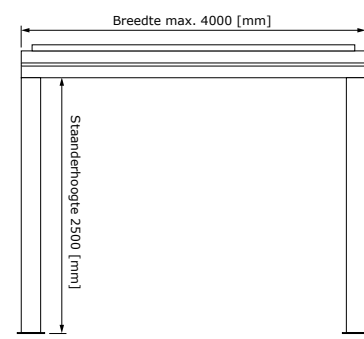

AFMETINGEN

| Model | V870 - Arezzo | V875 - Belluno | V880 - Rapallo |
|-----------------------------------|------------------------------------|------------------------------------|---------------------------|
| Max. breedte [mm] | 4500 | 4250 | 4000 |
| Max. breedte gekoppeld [mm] | Geen maximale breedte bij koppelen | Geen maximale breedte bij koppelen | Gekoppeld niet mogelijk |
| Max. uitval [mm] | 6000 | 6000 | 5252 |
| Lamellenpakket volledig te openen | - | - | ✓ |
| Max. kanteling lamellenpakket | 145° | - | 90° |
| Verlichtingsopties | LED strip rondom (geïntegreerd) | LED strip rondom (geïntegreerd) | LED strip rondom (opbouw) |
| Overstek [mm] | 350 - 1200 | - | - |