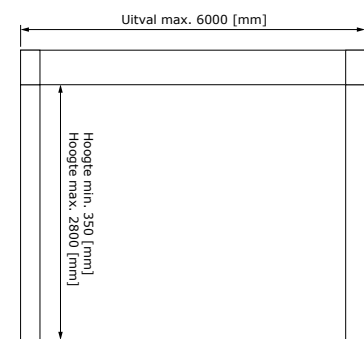

AFMETINGEN

| Model | V870 - Arezzo | V875 - Belluno | V880 - Rapallo |
|-----------------------------------|------------------------------------|------------------------------------|---------------------------|
| Max. breedte [mm] | 4500 | 4250 | 4000 |
| Max. breedte gekoppeld [mm] | Geen maximale breedte bij koppelen | Geen maximale breedte bij koppelen | Gekoppeld niet mogelijk |
| Max. uitval [mm] | 6000 | 6000 | 5252 |
| Lamellenpakket volledig te openen | - | - | ✓ |
| Max. kanteling lamellenpakket | 145° | - | 90° |
| Verlichtingsopties | LED strip rondom (geïntegreerd) | LED strip rondom (geïntegreerd) | LED strip rondom (opbouw) |
| Overstek [mm] | 350 - 1200 | - | - |