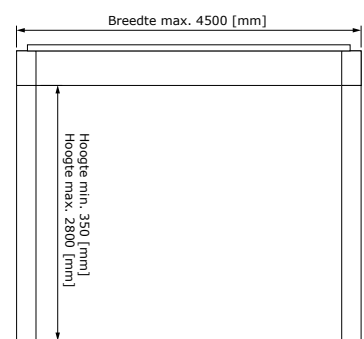

AFMETINGEN

| Model | V870 - Arezzo | V875 - Belluno | V880 - Rapallo |
|-----------------------------------|------------------------------------|------------------------------------|---------------------------|
| Max. breedte [mm] | 4500 | 4250 | 4000 |
| Max. breedte gekoppeld [mm] | Geen maximale breedte bij koppelen | Geen maximale breedte bij koppelen | Gekoppeld niet mogelijk |
| Max. uitval [mm] | 6000 | 6000 | 5252 |
| Lamellenpakket volledig te openen | - | - | ✓ |
| Max. kanteling lamellenpakket | 145° | - | 90° |
| Verlichtingsopties | LED strip rondom (geïntegreerd) | LED strip rondom (geïntegreerd) | LED strip rondom (opbouw) |
| Overstek [mm] | 350 - 1200 | - | - |