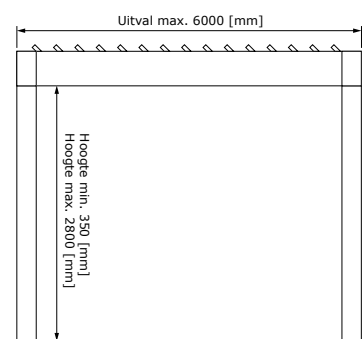

AFMETINGEN

| Model | V870 - Arezzo | V875 - Belluno | V880 - Rapallo |
|-----------------------------------|------------------------------------|------------------------------------|---------------------------|
| Max. breedte [mm] | 4500 | 4250 | 4000 |
| Max. breedte gekoppeld [mm] | Geen maximale breedte bij koppelen | Geen maximale breedte bij koppelen | Gekoppeld niet mogelijk |
| Max. uitval [mm] | 6000 | 6000 | 5252 |
| Lamellenpakket volledig te openen | - | - | ✓ |
| Max. kanteling lamellenpakket | 145° | - | 90° |
| Verlichtingsopties | LED strip rondom (geïntegreerd) | LED strip rondom (geïntegreerd) | LED strip rondom (opbouw) |
| Overstek [mm] | 350 - 1200 | - | - |