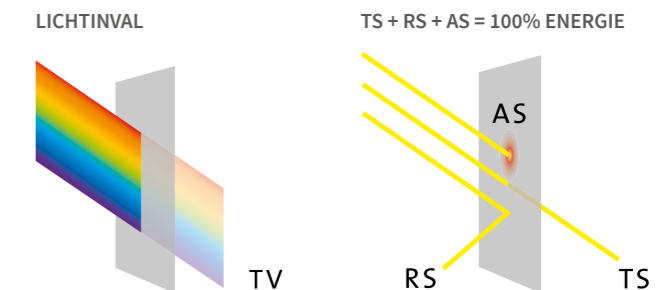

DOEKEIGENSCHAPPEN

Ritzscreen doeken hebben een vlamvertragende werking, daarnaast kennen zonwerende doeken nog een viertal andere eigenschappen: de transmissie van het licht (TV), de transmissie van energie (TS), de reflectie van energie (RS) en de absorptie van energie (AS). De kenmerken transmissie van energie, reflectie van energie en absorptie van energie hebben samen altijd een waarde van 100%. Wil je meer informatie over de kenmerken van een specifiek zonwerend doek? Vraag ernaar bij de Verano® partner.

DE TRANSMISSIE VAN HET LICHT (TV)

De hoeveelheid licht die doorgelaten wordt door het zonwerende doek. Hoe lager dit percentage, hoe beter het zichtcomfort door de wering van het doek.

DE TRANSMISSIE VAN ENERGIE (TS)

De hoeveelheid zonne-energie die doorgelaten wordt door het zonwerende doek. Hoe hoger het percentage, hoe meer energie wordt doorgelaten door het zonwerende doek.

DE REFLECTIE VAN ENERGIE (RS)

De hoeveelheid zonne-energie die weerkaatst wordt door het zonwerende doek. Hoe hoger het percentage, hoe meer energie wordt gereflecteerd door het zonwerende doek.

DE ABSORPTIE VAN ENERGIE (AS)

De hoeveelheid zonne-energie die geabsorbeerd wordt door het zonwerende doek. Hoe hoger het percentage, hoe meer energie wordt geabsorbeerd door het zonwerende doek. Donkere doekkleuren absorberen bijvoorbeeld meer energie en geven meer warmte af.