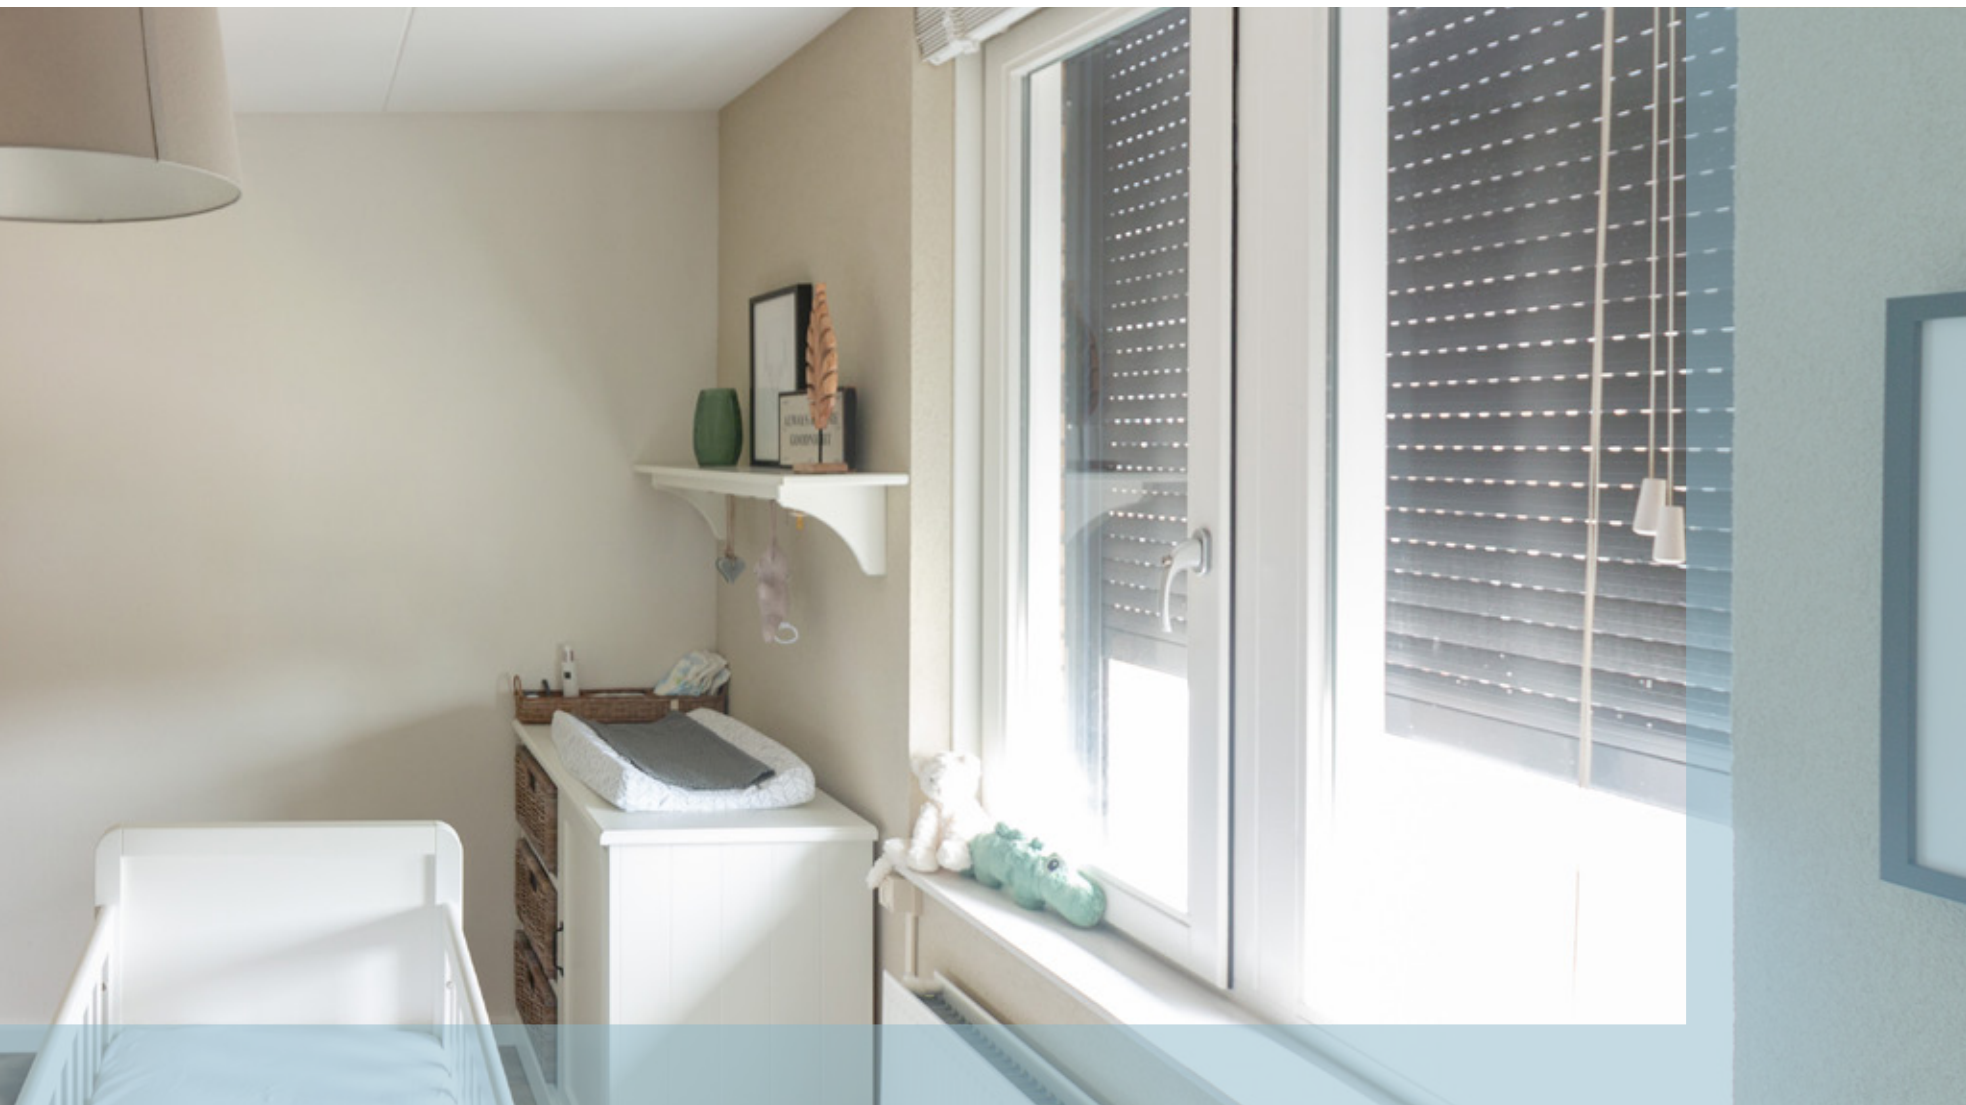

Verano[®] MAKE THIS YOUR MOMENT

COLLECTIE ROLLUIKEN RV 40 - RV 41

LAMELKLEUREN

De kleur van jouw rolluiken is bepalend voor de uitstraling van jouw woning, rolluiken zijn immers altijd zichtbaar aan de gevel. Verano® biedt een ruime keuze aan lamelkleuren, daarnaast is het mogelijk om de omkasting tegen meerprijs in iedere gewenste RAL-kleur te laten coaten.